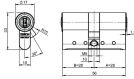

Profil- Doppelzylinder CLIQ® Go N531,SERVICE=CLIQGo

Ohne Schlüssel

Produktbeschreibung

- Wahlweise drehgesicherte oder elektronische Ausführung (V=) lieferbar
- Andere Seite wahlweise in elektronischer oder drehgesicherter Ausführung
- Zylindergehäuseteile Messing
- Standard Oberfläche matt vernickelt (OF=MV)
- Zylindergrundlänge 61 mm (C) - A/B (L=30/30) - weitere Baulängen lieferbar - flexibler Gehäusebaukasten
- Wahlweise abweichende Zylindergrundlänge ab 56 mm (C) - A/B (L=28/28)
- Standard Schließbartstellung (SST=30°), abweichende Schließbartstellung wählbar, optional mit SST=FLEX möglich
- Optional mit Doppel-Schließbart (VAR=K901310-X-BIFFAR)
- Optional mit SST=FZG möglich
- Optional mit Anbohrschutz Klasse 2 (AB=2)
- Standardmäßig mit Komfortfunktion mit beidseitiger Schließbarkeit (GE=BS) und 360° Freilauf
- Schließbart aus bruchfestem und korrosionsbeständigem Edelstahl
- Wartungsfrei bis ca. 200.000 Zyklen
- Spritzwassergeschützt IP54
- Staub- und Regenschutzkappe ein- und beidseitig erhältlich (SUR=3/-, -/3, 3/3) IP55

Lieferumfang

- 1 Profil-Doppelzylinder
- 1 Stulpschraube M5 x 85 mm

Bestellbare Varianten

Artikelnummer	OF=	L=	V=
N531,SERVICE=CLIQGo	MV/MV	30/30	D/D
	MV/MV	30/30	E/D
	MV/MV	30/30	D/E
	MV/MV	30/30	E/E

Passende ASSA ABLOY Produkte