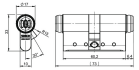

Profil- Doppelzylinder CLIQ® Go N531,SERVICE=CLIQGo

Ohne Schlüssel

Produktbeschreibung

- Wahlweise drehgesicherte oder elektronische Ausführung (V=) lieferbar
- Andere Seite wahlweise in elektronischer oder drehgesicherter Ausführung
- Zylindergehäuseteile Messing
- Standard Oberfläche matt vernickelt (OF=MV)
- Zylindergrundlänge 61 mm (C) - A/B (L=30/30) - weitere Baulängen lieferbar - flexibler Gehäusebaukasten
- Wahlweise abweichende Zylindergrundlänge ab 56 mm (C) - A/B (L=28/28)
- Standard Schließbartstellung (SST=30°), abweichende Schließbartstellung wählbar, optional mit SST=FLEX möglich
- Optional mit Doppel-Schließbart (VAR=K901310-X-BIFFAR)
- Optional mit SST=FZG möglich
- Optional mit Anbohrschutz Klasse 2 (AB=2)
- Standardmäßig mit Komfortfunktion mit beidseitiger Schließbarkeit (GE=BS) und 360° Freilauf
- Schließbart aus bruchfestem und korrosionsbeständigem Edelstahl
- Wartungsfrei bis ca. 200.000 Zyklen
- Spritzwassergeschützt IP54
- Staub- und Regenschutzkappe ein- und beidseitig erhältlich (SUR=3/-, -/3, 3/3) IP55

Lieferumfang

- 1 Profil-Doppelzylinder
- 1 Stulpschraube M5 x 85 mm

Bestellbare Varianten

Artikelnummer	OF=	L=	V=
N531,SERVICE=CLIQGo	MV/MV	30/30	D/D
	MV/MV	30/30	E/D
	MV/MV	30/30	D/E
	MV/MV	30/30	E/E

Passende ASSA ABLOY Produkte