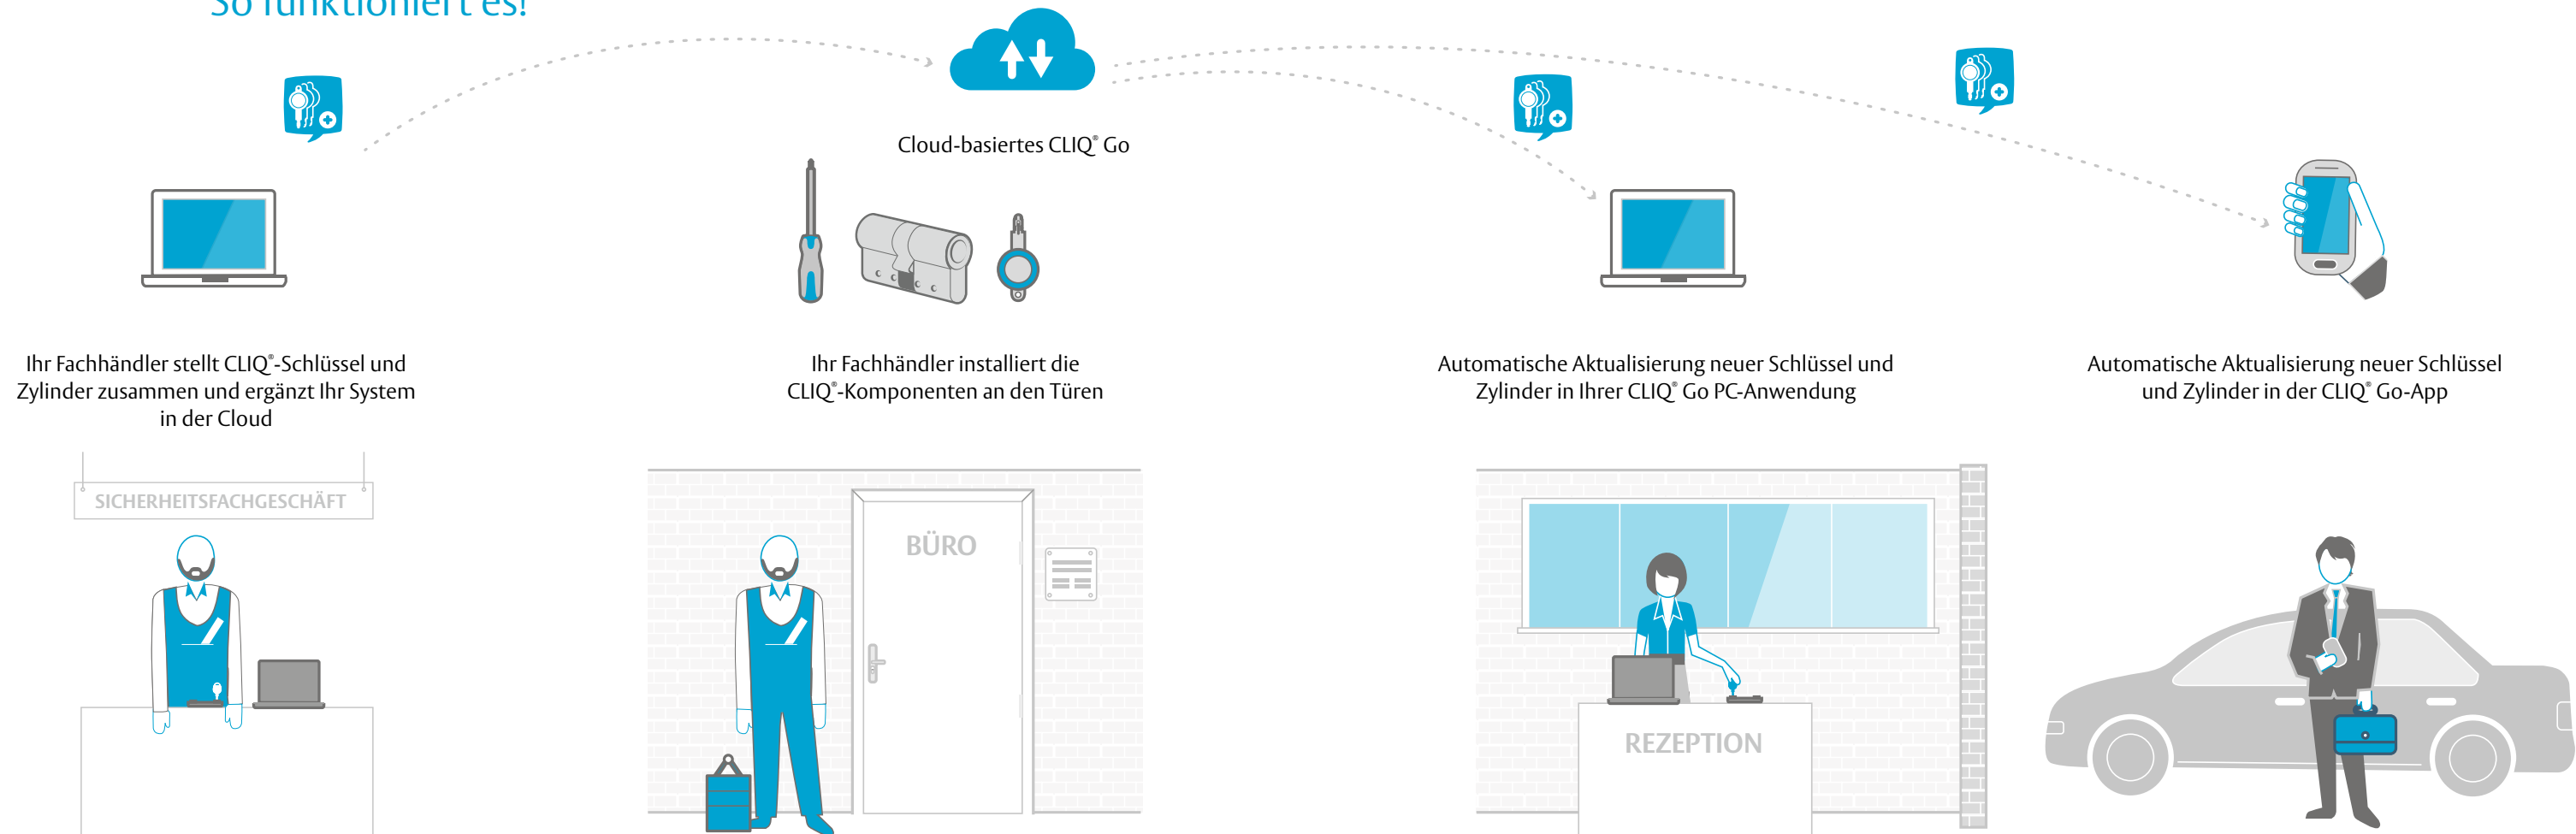

So funktioniert es!

Wenn Ihr Unternehmen sich verändert, müssen Sie sich darauf verlassen können, dass Ihr Schließsystem flexibel ist.