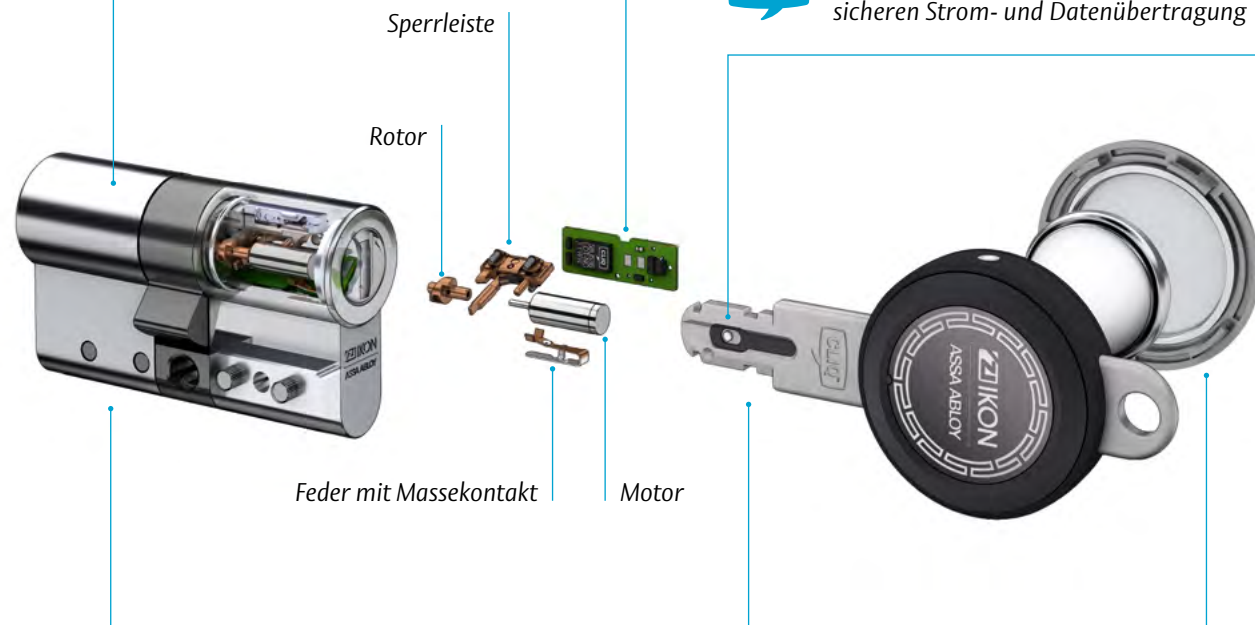

CLIQ® Go ist ein rein elektronisches Schließsystem, das auf Präzisionsmechanik und mikroelektronischen Bausteinen der CLIQ®-Technologie von ASSA ABLOY beruht. Die Mikroelektronik im programmierbaren, wasserdichten Schlüssel und der kompakte elektronische Schließzylinder gewährleisten die höchstmögliche Sicherheit – zuverlässig und unkompliziert. CLIQ® Go löst die Problematik verlorener Schlüssel. Da jeder Schlüssel einzeln programmierbar ist, können Schließberechtigungen leicht gelöscht werden –

wo auch immer Sie sich befinden. Das cloud-basierte System funktioniert nahtlos über die CLIQ® Go-App. Optional kann aber auch ein beauftragter Fachhändler die Verwaltung der Schließsysteme übernehmen.

Einfacher und schneller Einbau der Zylinder ohne Verkabelung

Neue, zukunftssichere CLIQ® Chip-Generation mit AES-Verschlüsselung und schneller Verarbeitungsgeschwindigkeit bei einem effizienten Energiemanagement

Der elektronische Kontakt zwischen Schlüsseln und Schließzylindern dient der sicheren Strom- und Datenübertragung

Schlüssel und Zylinder können mit flexiblen Schließberechtigungen und Zeitplänen programmiert werden