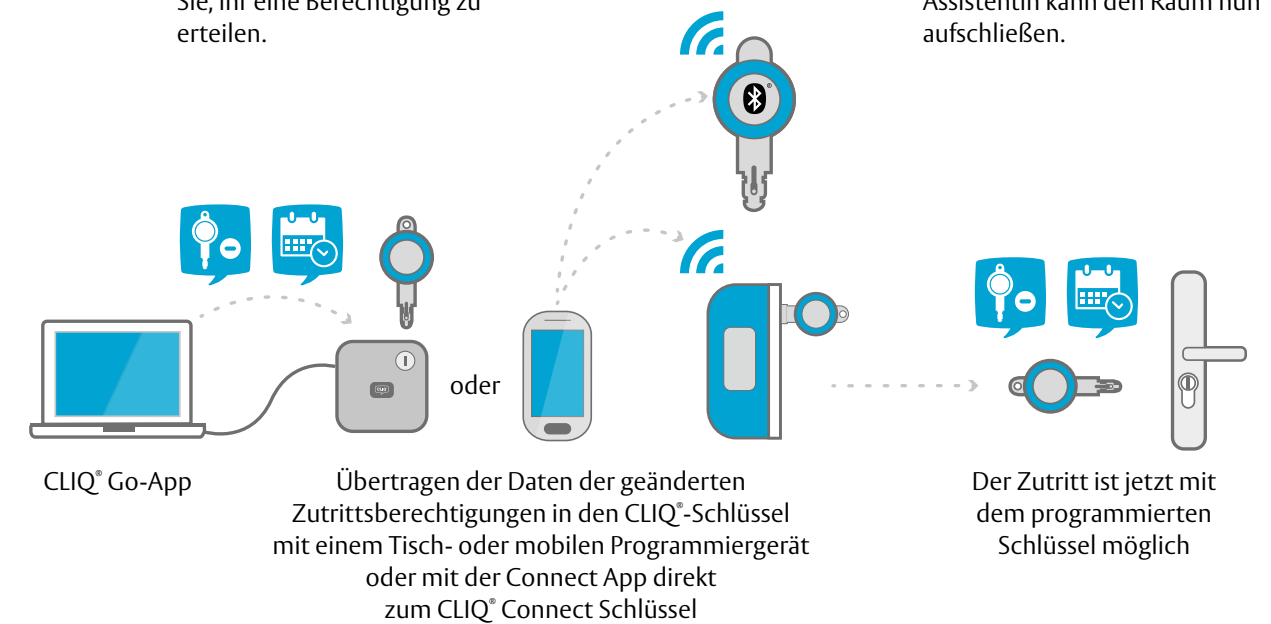

3 Anschließend programmiert sie einen Schlüssel neu und nimmt mit diesem die Zutrittsberechtigungen an den entsprechenden Türen zurück.

So funktioniert es!

Zutritt zu einem Raum – einfach mit der CLIQ® Go-App gewähren

Beispiel

Zutrittsanforderungen können sich sehr schnell ändern und Sie müssen darauf reagieren. Mit CLIQ® Go können Sie den Zutritt in Echtzeit verwalten.

1 Bisher hatte ihre Assistentin keine Zutrittsberechtigung zu einem Raum. In ihrem Schlüssel war diese nicht einprogrammiert. Sie ruft Sie an und bittet Sie, ihr eine Berechtigung zu erteilen.

2 Sie informieren Ihre Mitarbeiterin am Empfang, die die Zutrittsberechtigungen mit der CLIQ® Go-App einfach und schnell ändert.

3 Die Mitarbeiterin am Empfang geht mit einem mobilen Programmiergerät zu Ihrer Assistentin und programmiert den Schlüssel vor Ort um. Ihre Assistentin kann den Raum nun aufschließen.

Verwalten Sie Ihre Anlage mit der CLIQ® Go-App

- Wählen Sie den Nutzerschlüssel
- Nehmen Sie die Zutrittsberechtigungen für den verlorenen Schlüssel zurück und erstellen Sie einen neuen Schlüssel mit Berechtigungen (z. B. Zeitplan und Tür) oder ändern Sie die Zutrittsberechtigungen für einen vorhandenen Schlüssel
- Optional: Programmieren Sie den Schlüssel mit dem Programmiergerät direkt von unterwegs oder nutzen Sie die Connect App und einen CLIQ® Connect Schlüssel