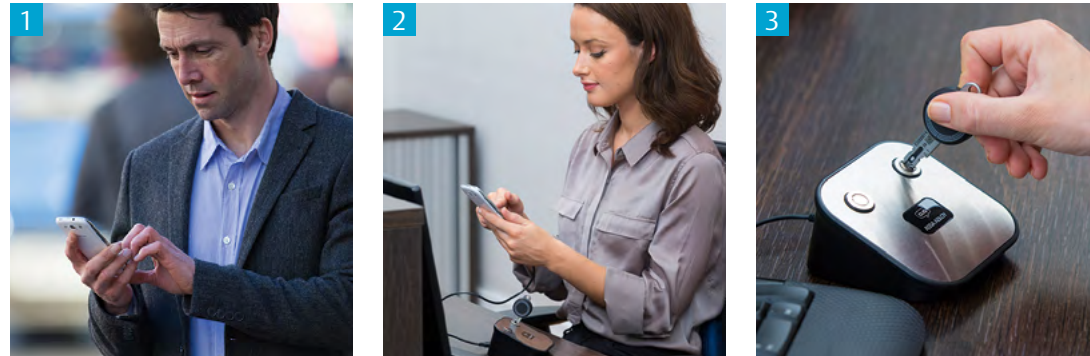

Verlorene Schlüssel – einfach mit der CLIQ® Go-App ausprogrammieren

Beispiel