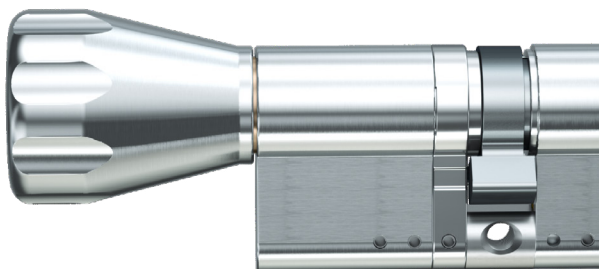

Nur ein
Schlüssel für
alle Türen

Ihre Vorteile

- › Optionaler Kopierschutz
- › Breites Zylindersortiment
- › Patentschutz bis max. 2037*

Auf Wunsch noch sicherer

Für alle, denen sicher nicht genug ist, gibt es bei Akura 44 den optionalen Kopierschutz. Dafür wird eine Magnetpille am Schlüssel angebracht, die den Schlüssel 100% 3D-Druck-sicher macht.

Mit Magnetpille
100% 3D-Druck-sicher

Die Option auf noch mehr Sicherheit

„Beidseitig schließbar“ oder Knaufzylinder

Mit der Option „Beidseitig schließbar“ ist es egal, ob innen ein Schlüssel steckt oder nicht. Sie können immer von außen sperren. Diese Sicherheit bietet Ihnen auch ein Knaufzylinder.