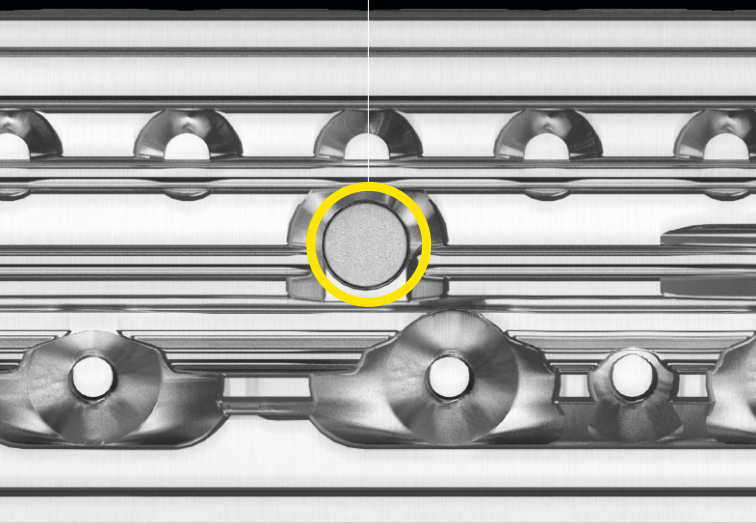

Nur ein
Schlüssel für
alle Türen

Ihre Vorteile

- › Optionaler Kopierschutz
- › Breites Zylindersortiment
- › Patentschutz bis max. 2037*

Auf Wunsch noch sicherer

Für alle, denen sicher nicht genug ist, gibt es bei Akura 44 den optionalen Kopierschutz. Dafür wird eine Magnetpille am Schlüssel angebracht, die den Schlüssel 100% 3D-Druck-sicher macht.

Mit Magnetpille
100% 3D-Druck-sicher

Die Option auf noch mehr Sicherheit

„Beidseitig schließbar“ oder Knaufzylinder

Mit der Option „Beidseitig schließbar“ ist es egal, ob innen ein Schlüssel steckt oder nicht. Sie können immer von außen sperren. Diese Sicherheit bietet Ihnen auch ein Knaufzylinder.