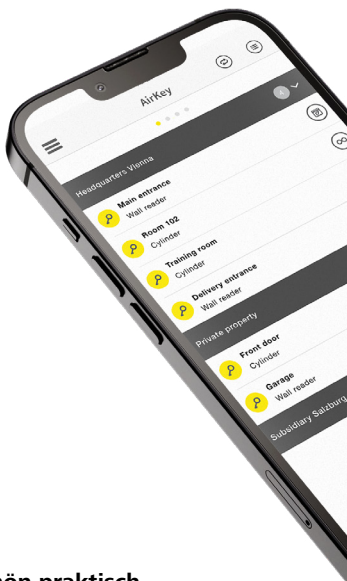

Neue Schlüssel nur mit Karte

Nachschlüssel, Nachzylinder sind bei berechtigten EVVA-Partnern und nur mit entsprechendem Legitimationsnachweis, der EVVA-Sicherungskarte, erhältlich.

Schützt gegen illegale Öffnungsmethoden

Akura 44 bietet Aufbohr-, Zieh-, Picking- und Abtastschutz

Kombinieren Sie mit Elektronik

Akura 44 lässt sich mit der EVVA-Elektronik, wie beispielsweise mit AirKey, perfekt kombinieren. Wählen Sie für Ihre Eingangstür AirKey und sperren Sie diese ab sofort mit dem Smartphone oder mit dem Kombischlüssel, der auch Ihre mechanischen Türen sperren kann.

AirKey-Zylinder
für die Eingangstür

Kombischlüssel
für alle Räume

Ganz schön praktisch
Optional sind Akura Schlüssel in vielen verschiedenen Farben erhältlich. Die farbliche Markierung erleichtert die Zuordnung des Schlüssels.